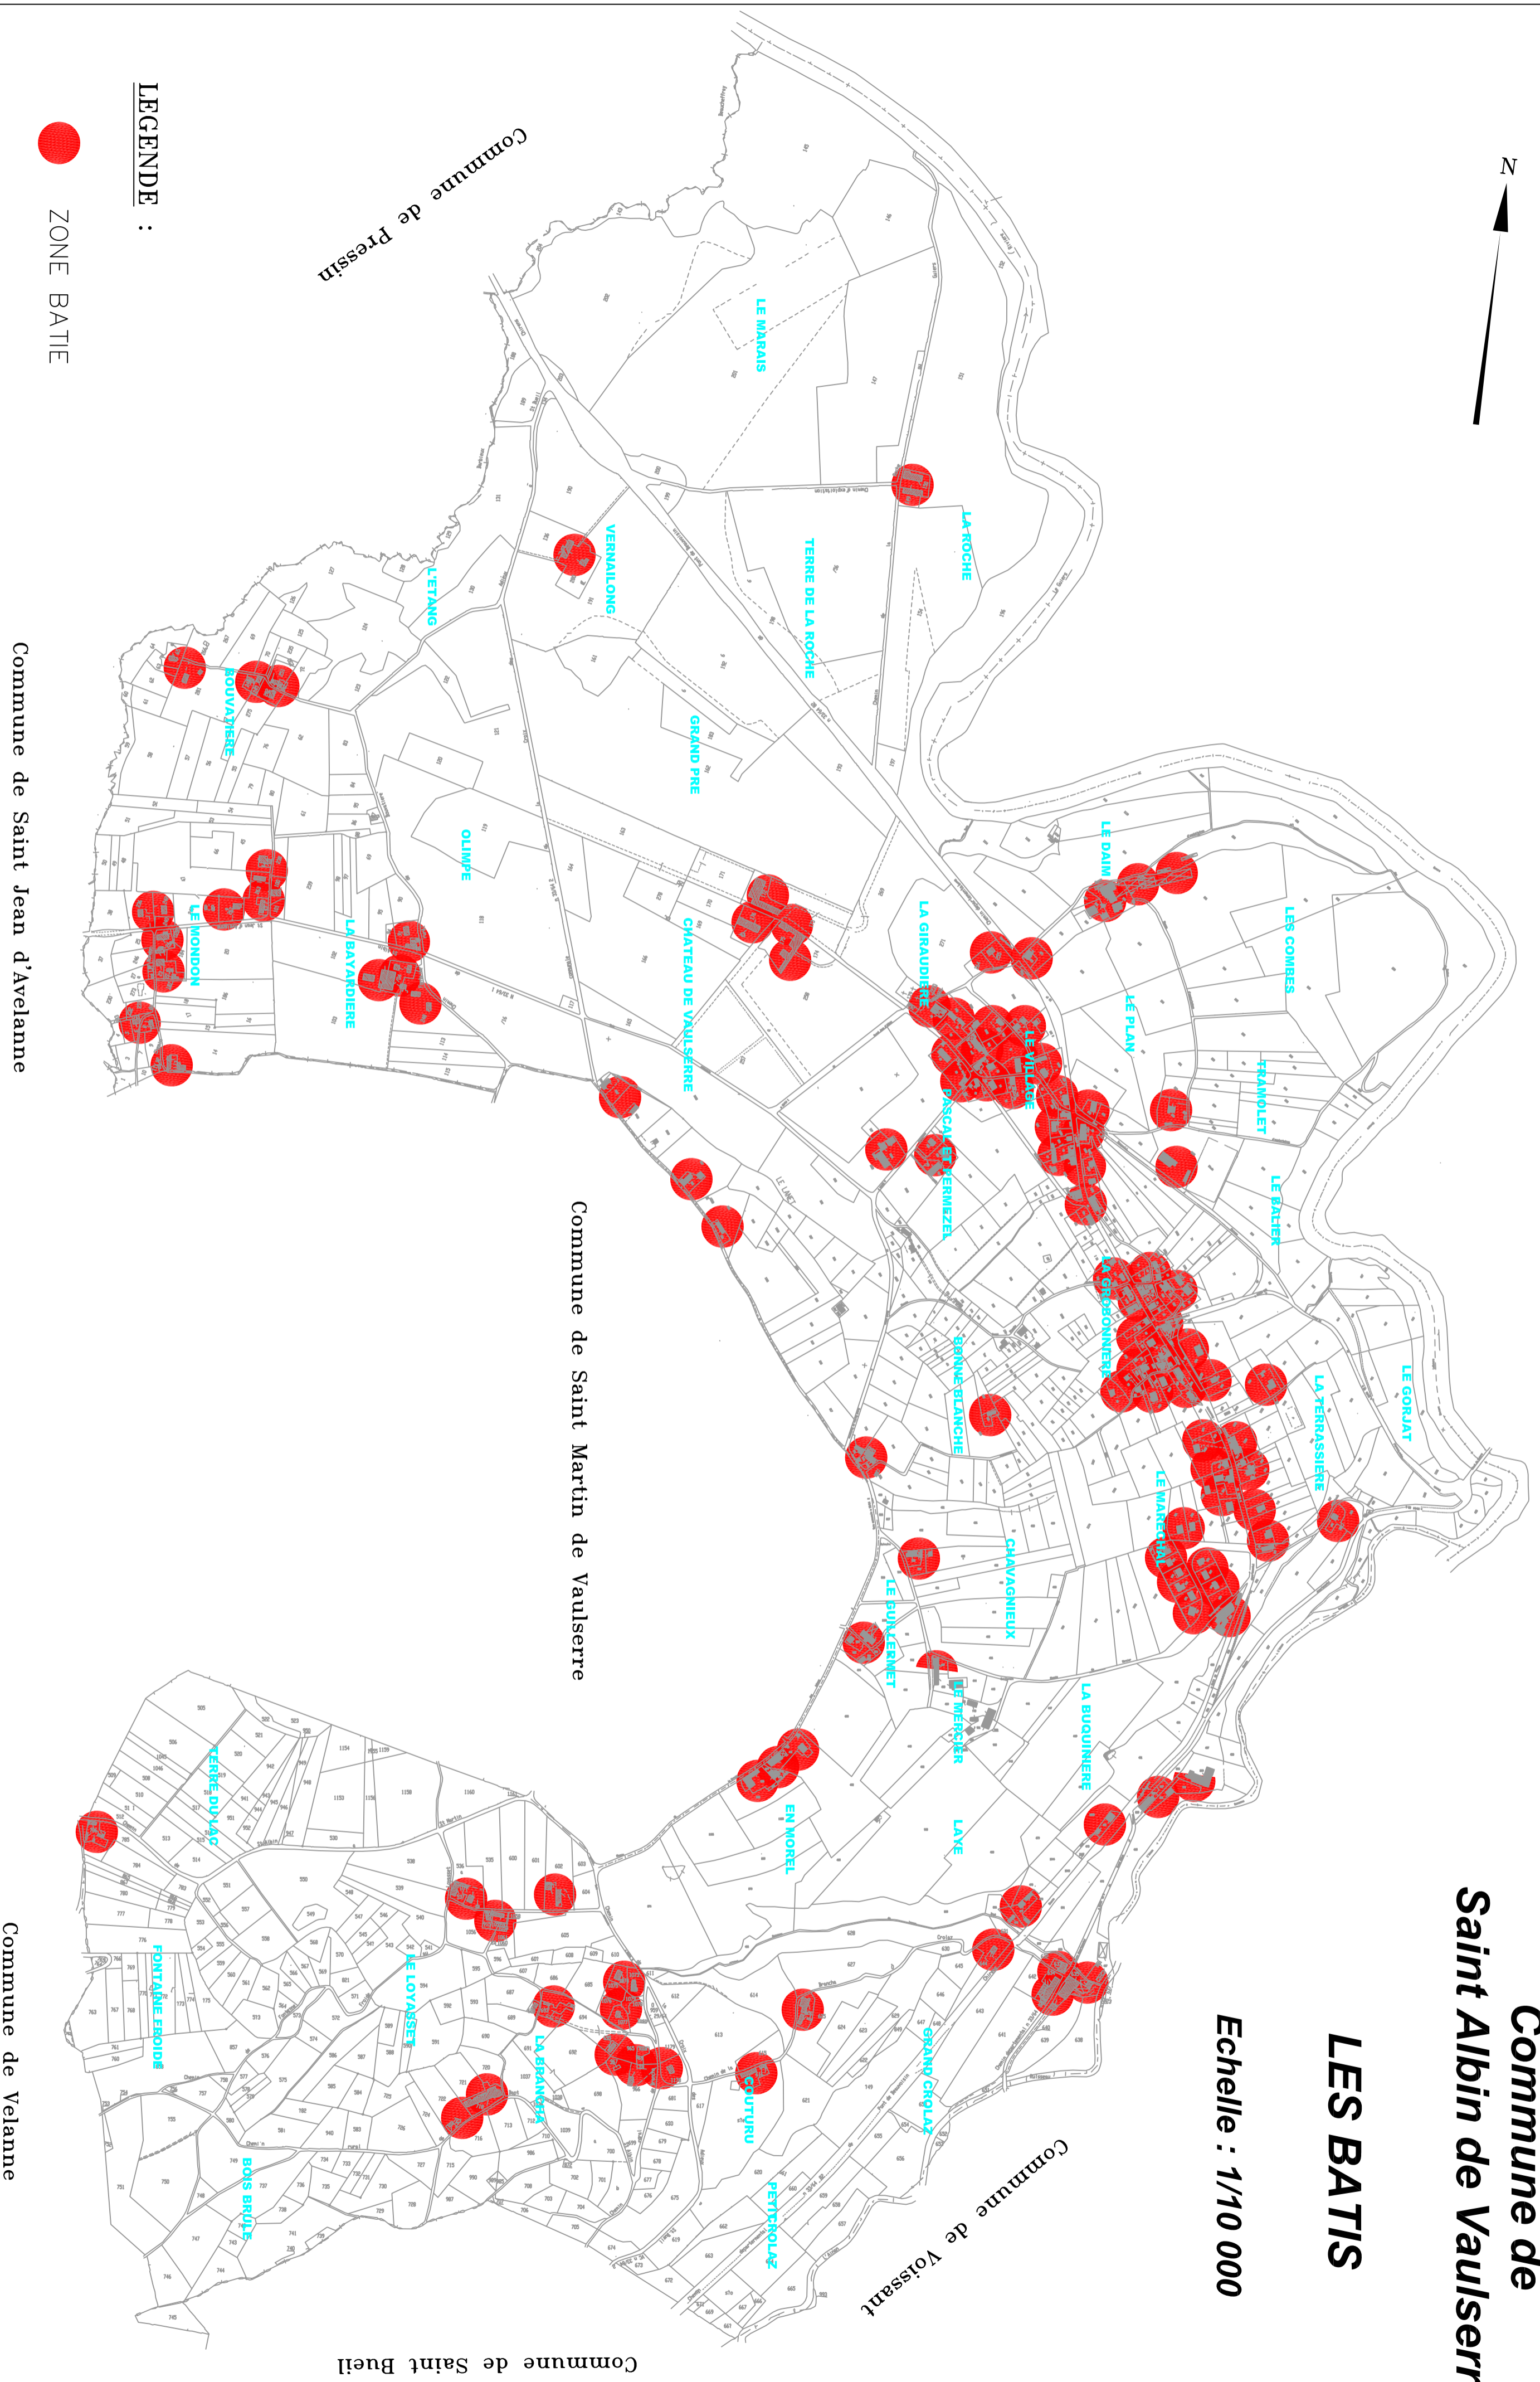

Commune de
Saint Albin de Vaulserre

LES BATIS

Echelle : 1/110 000

LEGENDE :

 ZONE BATIE

Commune de Pressin

Commune de Saint Martin de Vaulserre

Commune de Voissant

Commune de Saint Buell

Commune de Saint Jean d'Àvelanne

Commune de Velanne